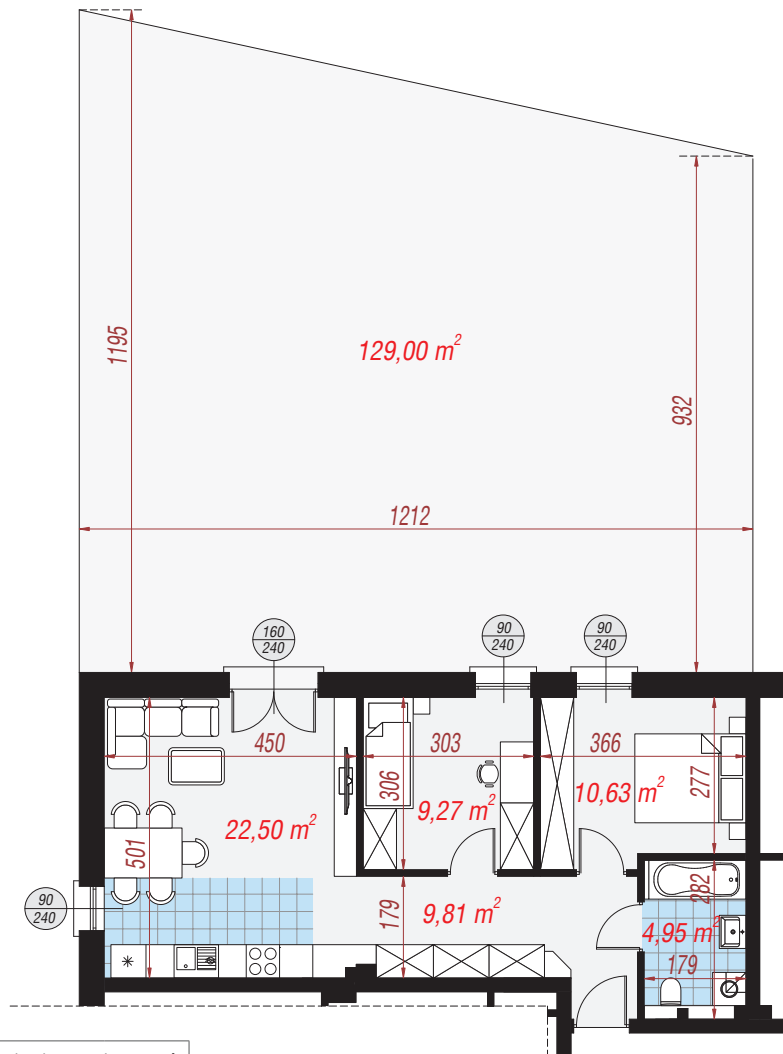

# Mieszkanie 2 **57,16 m<sup>2</sup>**

Elewacja wejściowa

Elewacja boczna

Elewacja ogrodowa

Elewacja boczna

Zestawienie pomieszczeń	
Salon z aneksem	22,50 m <sup>2</sup>
Łazienka	4,95 m <sup>2</sup>
Przedpokój	9,81 m <sup>2</sup>
Pokój	10,63 m <sup>2</sup>
Pokój	9,27 m <sup>2</sup>