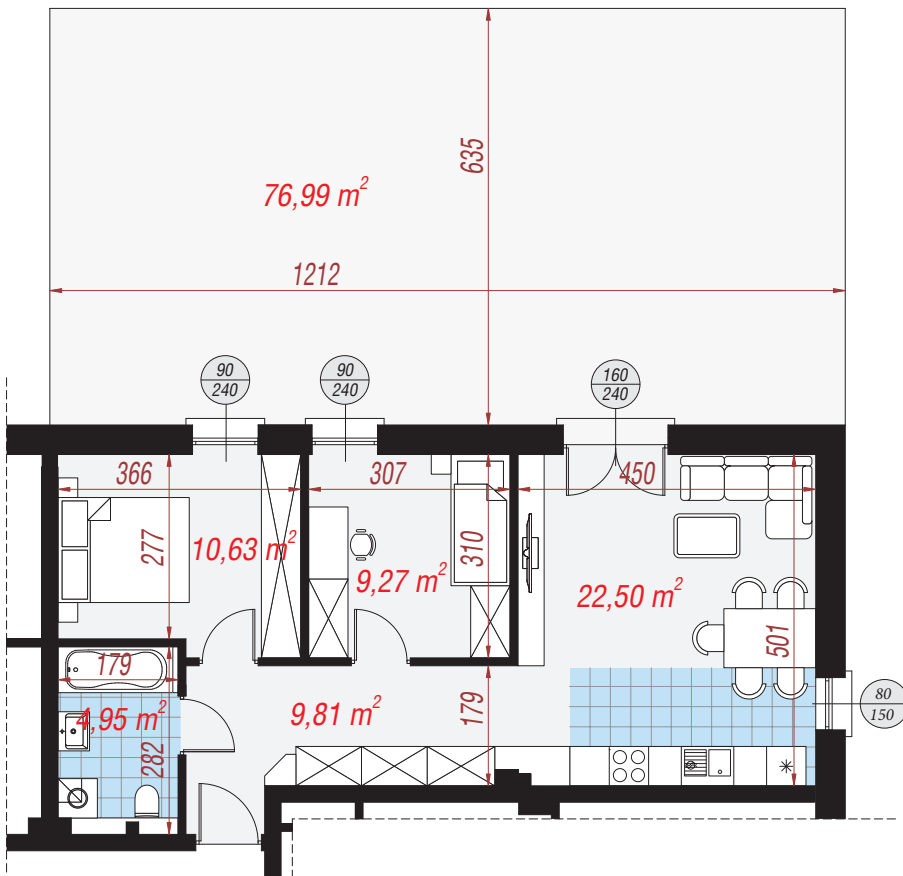

Mieszkanie 3 **57,16 m²**

Zestawienie pomieszczeń	
Salon z aneksem	22,50 m ²
Łazienka	4,95 m ²
Przedpokój	9,81 m ²
Pokój	10,63 m ²
Pokój	9,27 m ²

Elewacja wejściowa

Elewacja boczna

Elewacja ogrodowa

Elewacja boczna