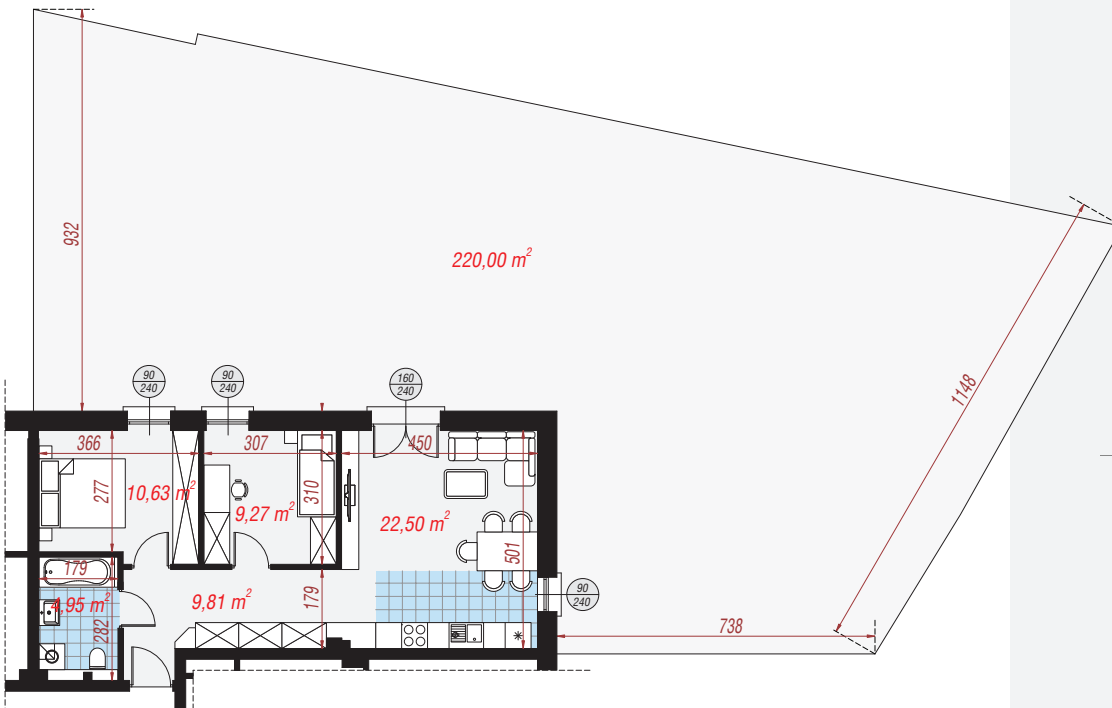

# Mieszkanie 3 57,16 m<sup>2</sup>

Elewacja wejściowa

Elewacja boczna

Elewacja ogrodowa

Elewacja boczna

Zestawienie pomieszczeń	
Salon z aneksem	22,50 m <sup>2</sup>
Łazienka	4,95 m <sup>2</sup>
Przedpokój	9,81 m <sup>2</sup>
Pokój	10,63 m <sup>2</sup>
Pokój	9,27 m <sup>2</sup>