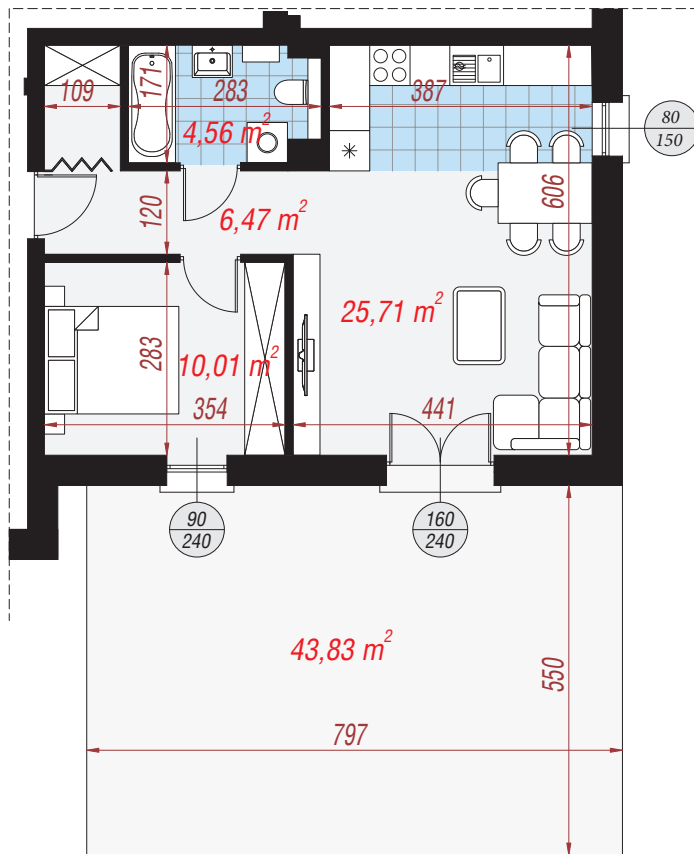

# Mieszkanie 4 **46,75 m<sup>2</sup>**

Zestawienie pomieszczeń	
Salon z aneksem	25,71 m <sup>2</sup>
Łazienka	4,56 m <sup>2</sup>
Przedpokój	6,47 m <sup>2</sup>
Pokój	10,01 m <sup>2</sup>

Elewacja wejściowa

Elewacja boczna

Elewacja ogrodowa

Elewacja boczna