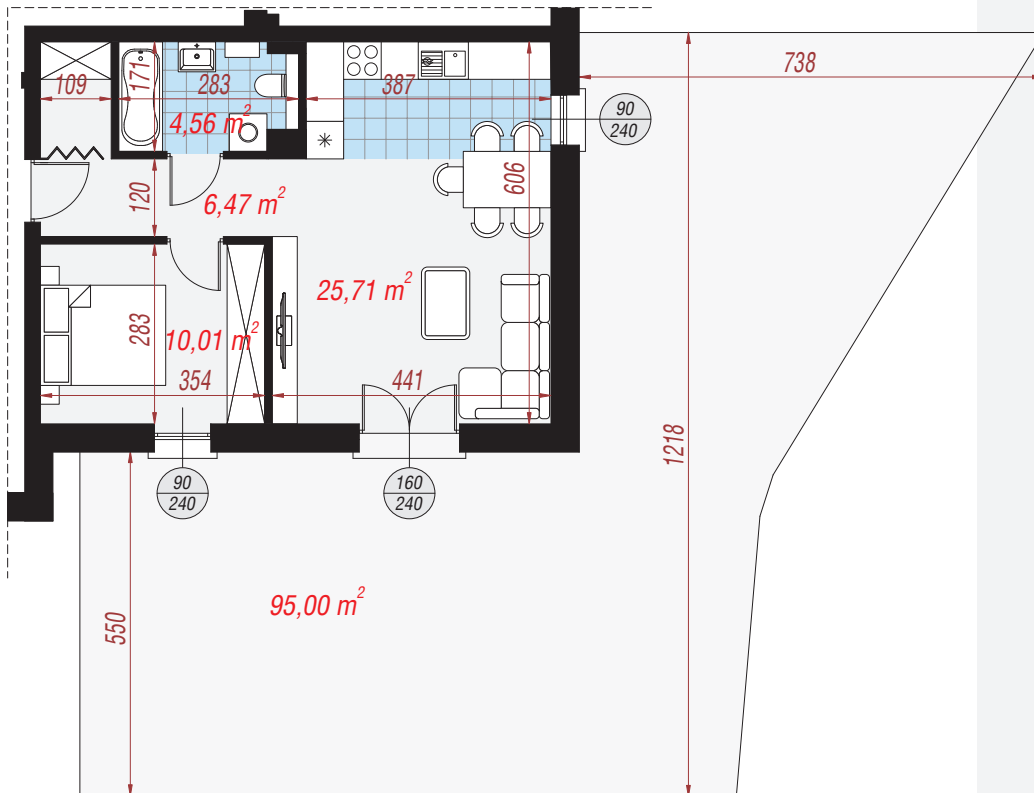

Mieszkanie 4 **46,75 m²**

Elewacja wejściowa

Elewacja boczna

Elewacja ogrodowa

Elewacja boczna

Zestawienie pomieszczeń	
Salon z aneksem	25,71 m ²
Łazienka	4,56 m ²
Przedpokój	6,47 m ²
Pokój	10,01 m ²