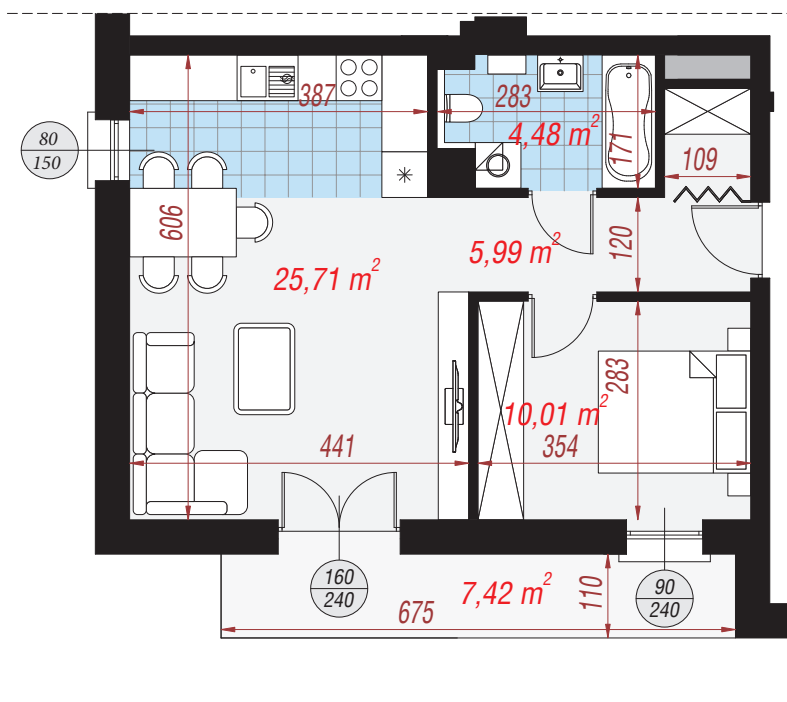

Mieszkanie 5 **46,19 m²**

Zestawienie pomieszczeń	
Salon z aneksem	25,71 m ²
Łazienka	4,48 m ²
Przedpokój	5,99 m ²
Pokój	10,01 m ²

Elewacja wejściowa

Elewacja boczna

Elewacja ogrodowa

Elewacja boczna