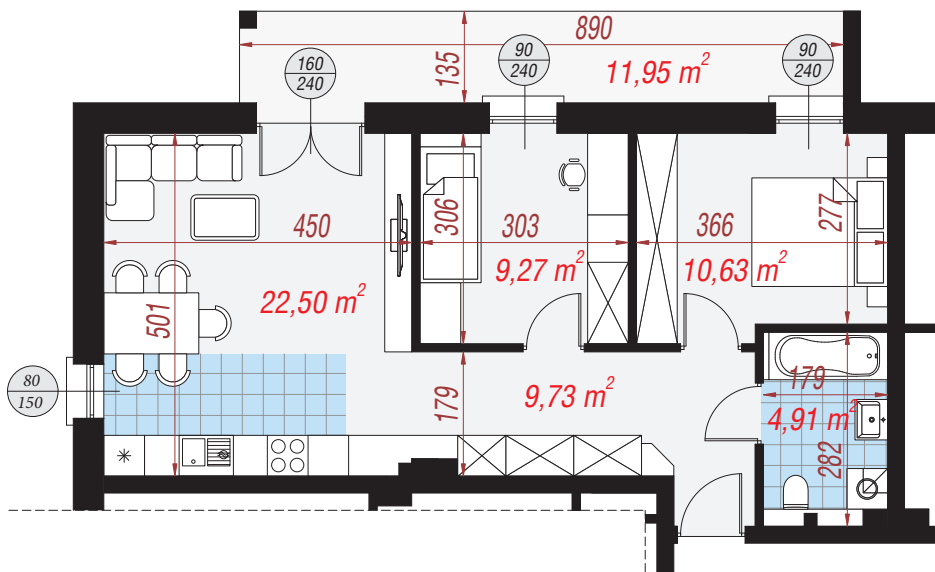

# Mieszkanie 6 57,04 m<sup>2</sup>

Zestawienie pomieszczeń	
Salon z aneksem	22,50 m <sup>2</sup>
Łazienka	4,91 m <sup>2</sup>
Przedpokój	9,73 m <sup>2</sup>
Pokój	10,63 m <sup>2</sup>
Pokój	9,27 m <sup>2</sup>

Elewacja wejściowa

Elewacja boczna

Elewacja ogrodowa

Elewacja boczna