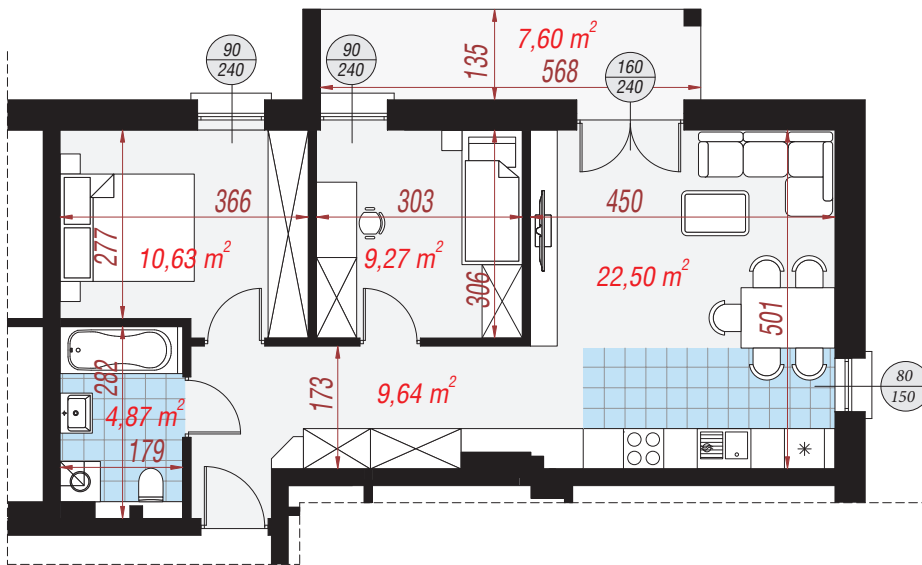

Mieszkanie 11 56,91 m²

Elewacja wejściowa

Elewacja boczna

Elewacja ogrodowa

Elewacja boczna

Zestawienie pomieszczeń

Salon z aneksem	22,50 m ²
Łazienka	4,87 m ²
Przedpokój	9,64 m ²
Pokój	10,63 m ²
Pokój	9,27 m ²