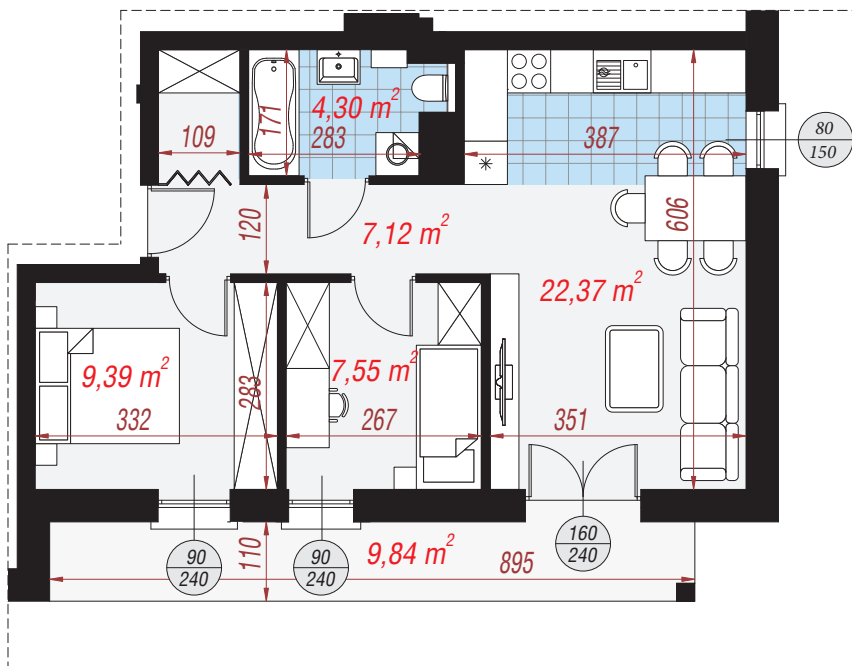

Mieszkanie 12 50,73 m²

Zestawienie pomieszczeń	
Salon z aneksem	22,37 m ²
Łazienka	4,30 m ²
Przedpokój	7,12 m ²
Pokój	9,39 m ²
Pokój	7,55 m ²

Elewacja wejściowa

Elewacja boczna

Elewacja ogrodowa

Elewacja boczna