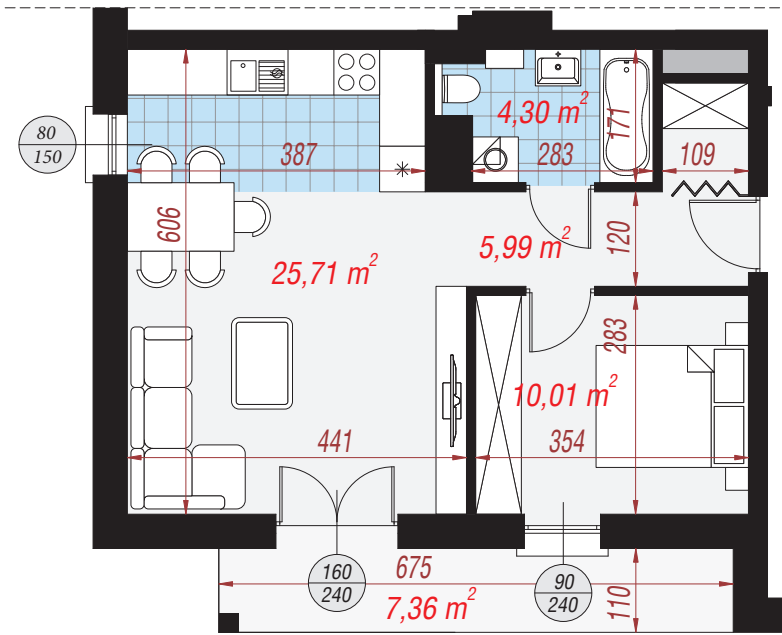

Mieszkanie 9 46,01 m²

Elewacja wejściowa

Elewacja boczna

Elewacja ogrodowa

Elewacja boczna

Zestawienie pomieszczeń	
Salon z aneksem	25,71 m ²
Łazienka	4,30 m ²
Przedpokój	5,99 m ²
Pokój	10,01 m ²