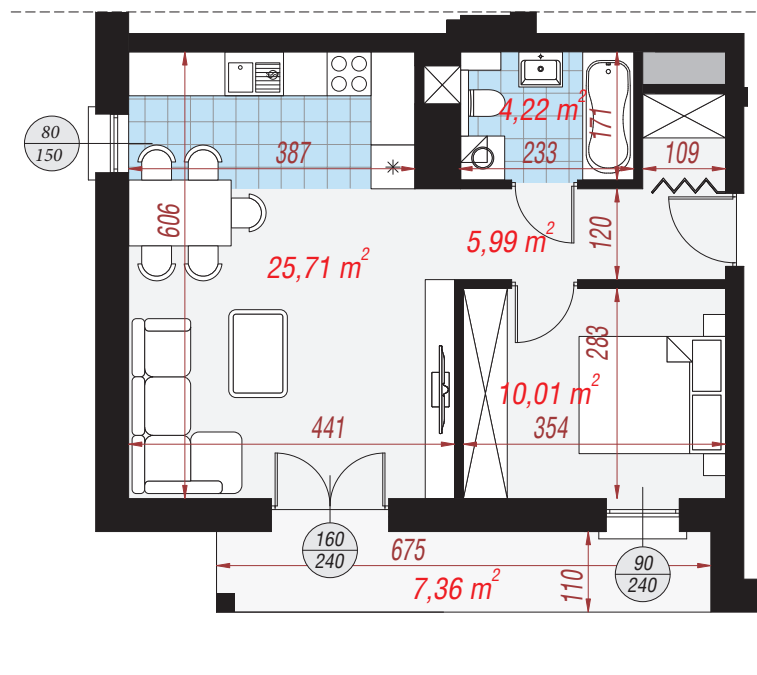

Mieszkanie 13 45,93 m²

Zestawienie pomieszczeń	
Salon z aneksem	25,71 m ²
Łazienka	4,22 m ²
Przedpokój	5,99 m ²
Pokój	10,01 m ²

Elewacja wejściowa

Elewacja boczna

Elewacja ogrodowa

Elewacja boczna