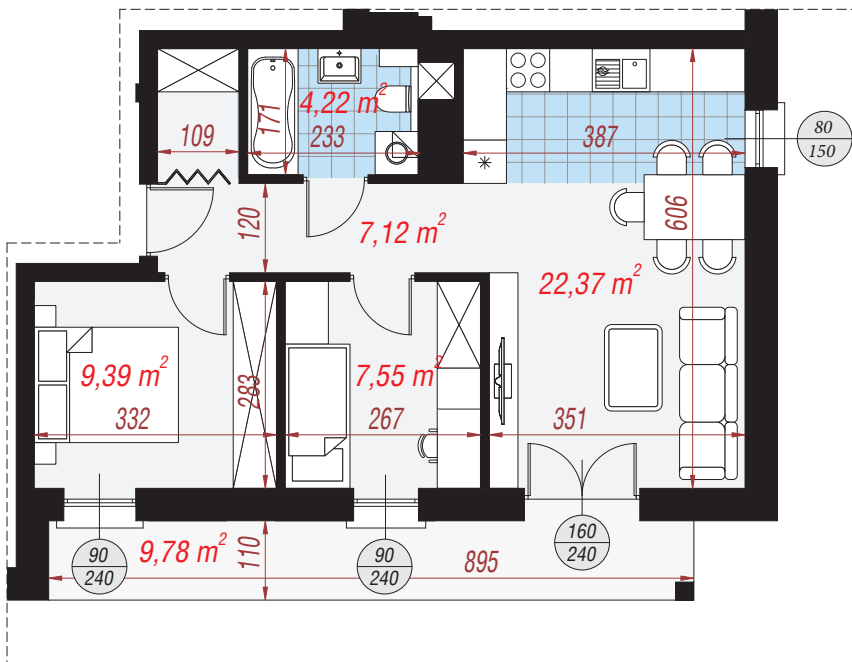

Mieszkanie 16 50,65 m²

Zestawienie pomieszczeń	
Salon z aneksem	22,37 m ²
Łazienka	4,22 m ²
Przedpokój	7,12 m ²
Pokój	9,39 m ²
Pokój	7,55 m ²

Elewacja wejściowa

Elewacja boczna

Elewacja ogrodowa

Elewacja boczna