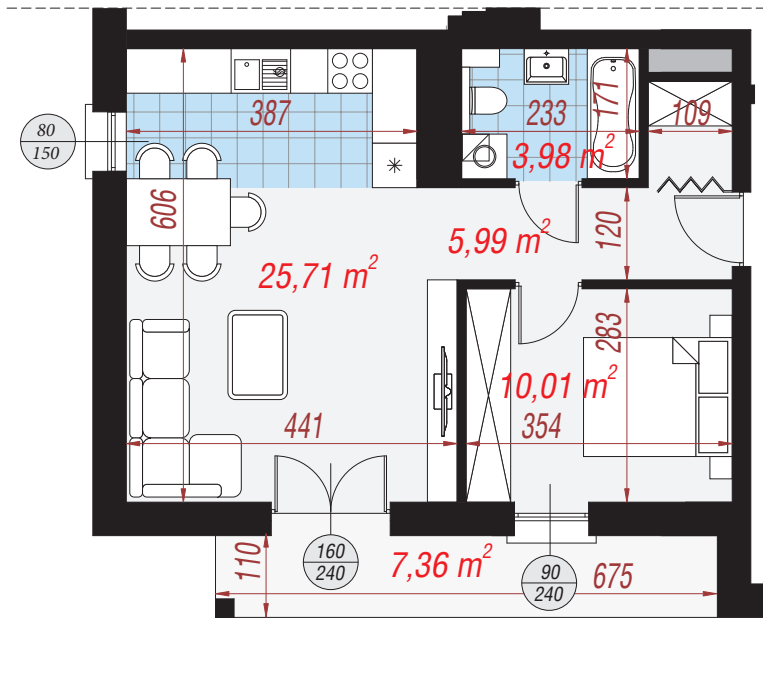

# Mieszkanie 17 **45,69 m<sup>2</sup>**

Zestawienie pomieszczeń	
Salon z aneksem	25,71 m <sup>2</sup>
Łazienka	5,99 m <sup>2</sup>
Przedpokój	5,99 m <sup>2</sup>
Pokój	10,01 m <sup>2</sup>

Elewacja wejściowa

Elewacja boczna

Elewacja ogrodowa

Elewacja boczna