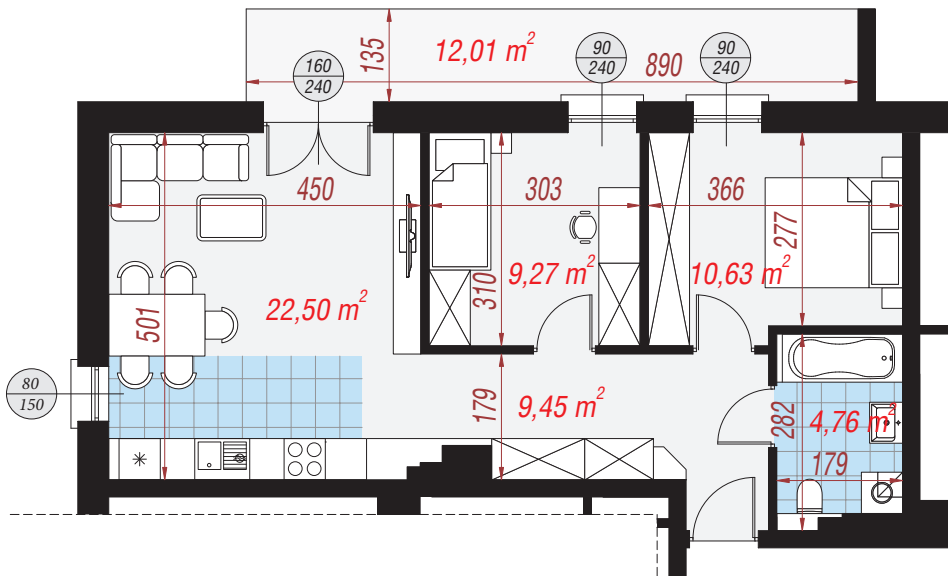

# Mieszkanie 18 **56,61 m<sup>2</sup>**

Zestawienie pomieszczeń	
Salon z aneksem	22,50 m <sup>2</sup>
Łazienka	4,76 m <sup>2</sup>
Przedpokój	9,45 m <sup>2</sup>
Pokój	10,63 m <sup>2</sup>
Pokój	9,27 m <sup>2</sup>

Elewacja wejściowa

Elewacja boczna

Elewacja ogrodowa

Elewacja boczna