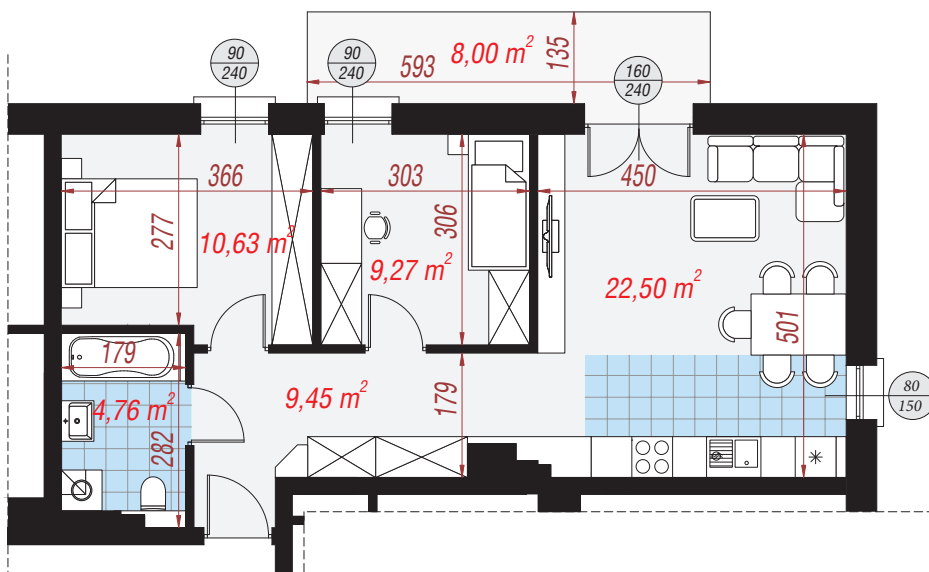

Mieszkanie 19 56,61 m²

Zestawienie pomieszczeń	
Salon z aneksem	22,50 m ²
Łazienka	4,76 m ²
Przedpokój	9,45 m ²
Pokój	10,63 m ²
Pokój	9,27 m ²

Elewacja wejściowa

Elewacja boczna

Elewacja ogrodowa

Elewacja boczna