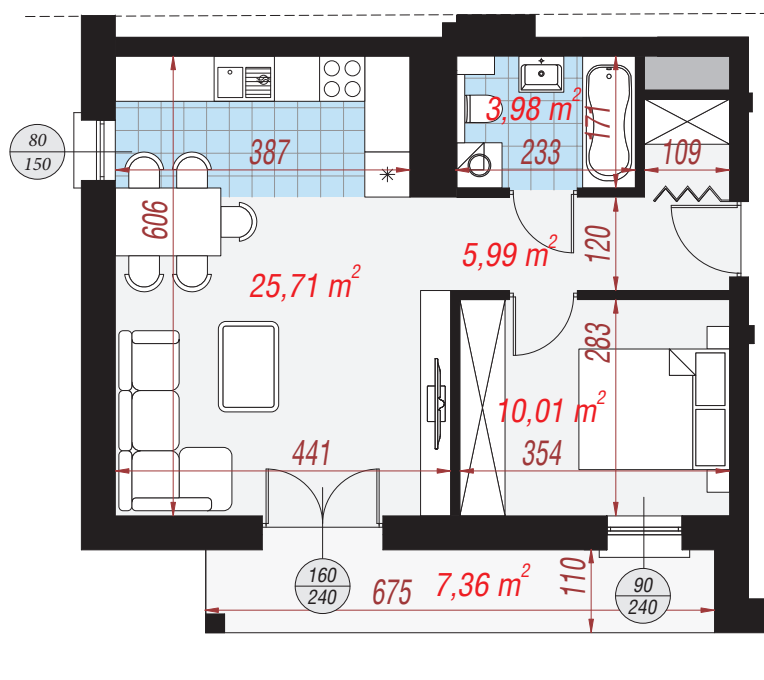

Mieszkanie 21 45,69 m²

Elewacja wejściowa

Elewacja boczna

Elewacja ogrodowa

Elewacja boczna

Zestawienie pomieszczeń	
Salon z aneksem	25,71 m ²
Łazienka	3,98 m ²
Przedpokój	5,99 m ²
Pokój	10,01 m ²