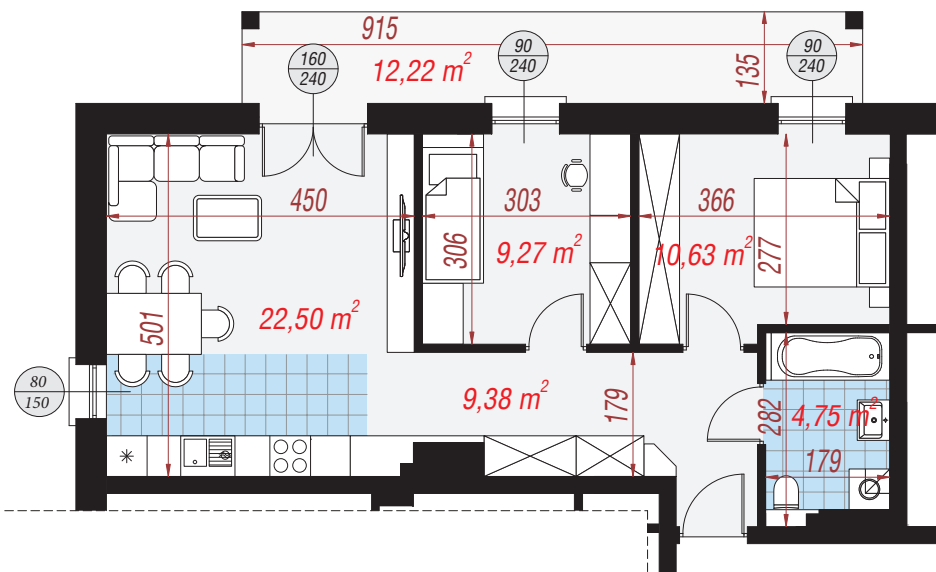

Mieszkanie 22 56,53 m²

Elewacja wejściowa

Elewacja boczna

Elewacja ogrodowa

Elewacja boczna

Zestawienie pomieszczeń	
Salon z aneksem	22,50 m ²
Łazienka	4,75 m ²
Przedpokój	9,38 m ²
Pokój	10,63 m ²
Pokój	9,27 m ²