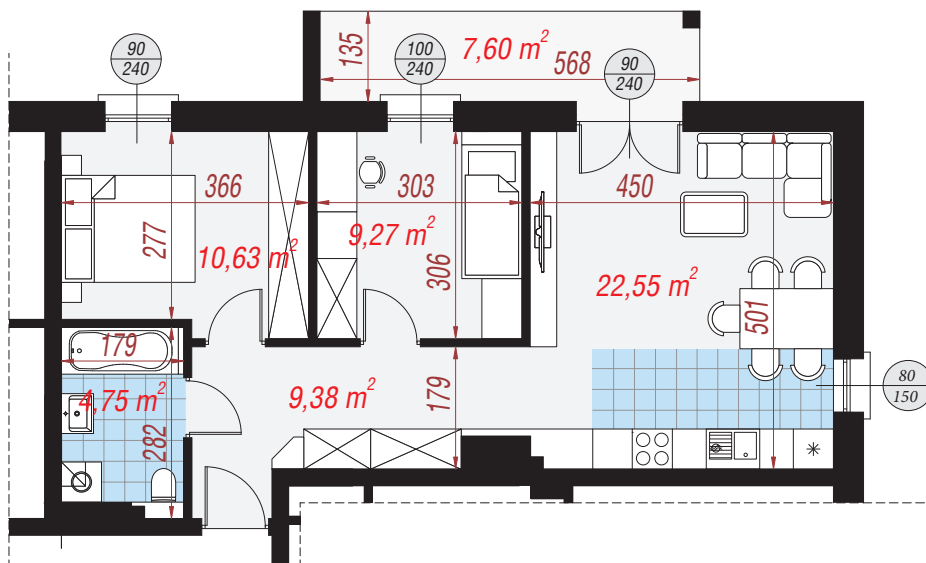

Mieszkanie 23 56,53 m²

Zestawienie pomieszczeń	
Salon z aneksem	22,55 m ²
Łazienka	4,75 m ²
Przedpokój	9,38 m ²
Pokój	10,63 m ²
Pokój	9,27 m ²

Elewacja wejściowa

Elewacja boczna

Elewacja ogrodowa

Elewacja boczna