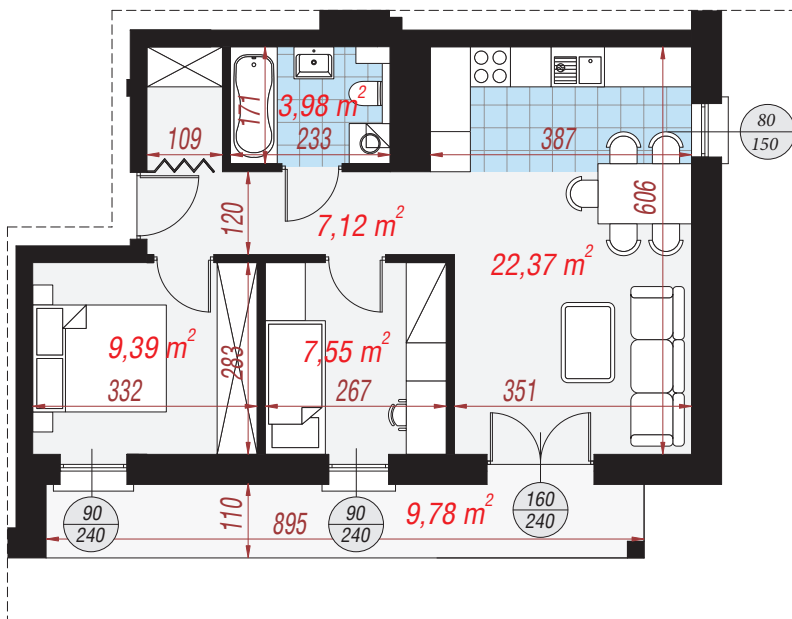

Mieszkanie 24 **50,41 m²**

Zestawienie pomieszczeń	
Salon z aneksem	22,37 m ²
Łazienka	3,98 m ²
Przedpokój	7,12 m ²
Pokój	9,39 m ²
Pokój	7,55 m ²

Elewacja wejściowa

Elewacja boczna

Elewacja ogrodowa

Elewacja boczna