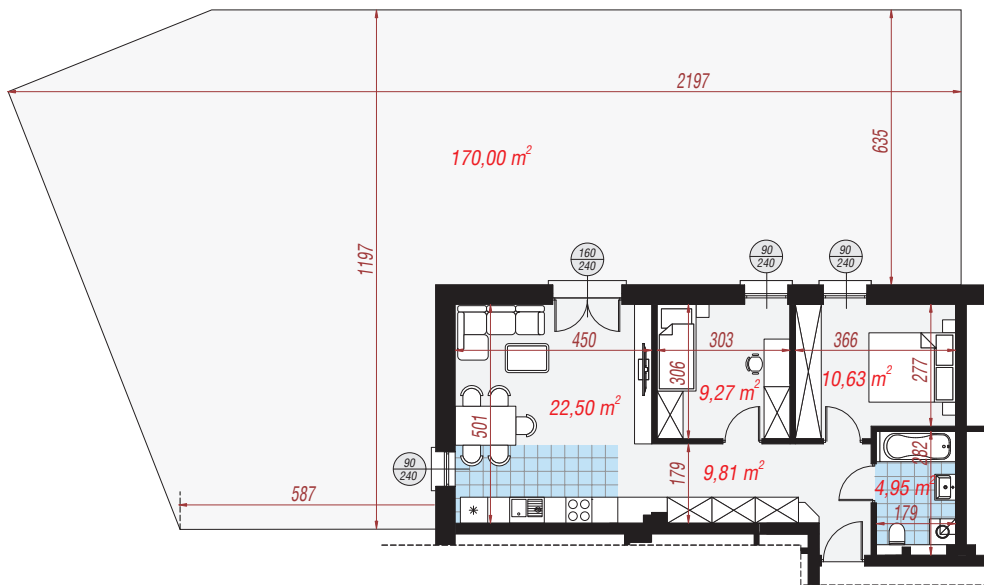

# Mieszkanie 2 57,16 m<sup>2</sup>

Elewacja wejściowa

Elewacja boczna

Elewacja ogrodowa

Elewacja boczna

Zestawienie pomieszczeń	
Salon z aneksem	22,50 m <sup>2</sup>
Łazienka	4,95 m <sup>2</sup>
Przedpokój	9,81 m <sup>2</sup>
Pokój	10,63 m <sup>2</sup>
Pokój	9,27 m <sup>2</sup>