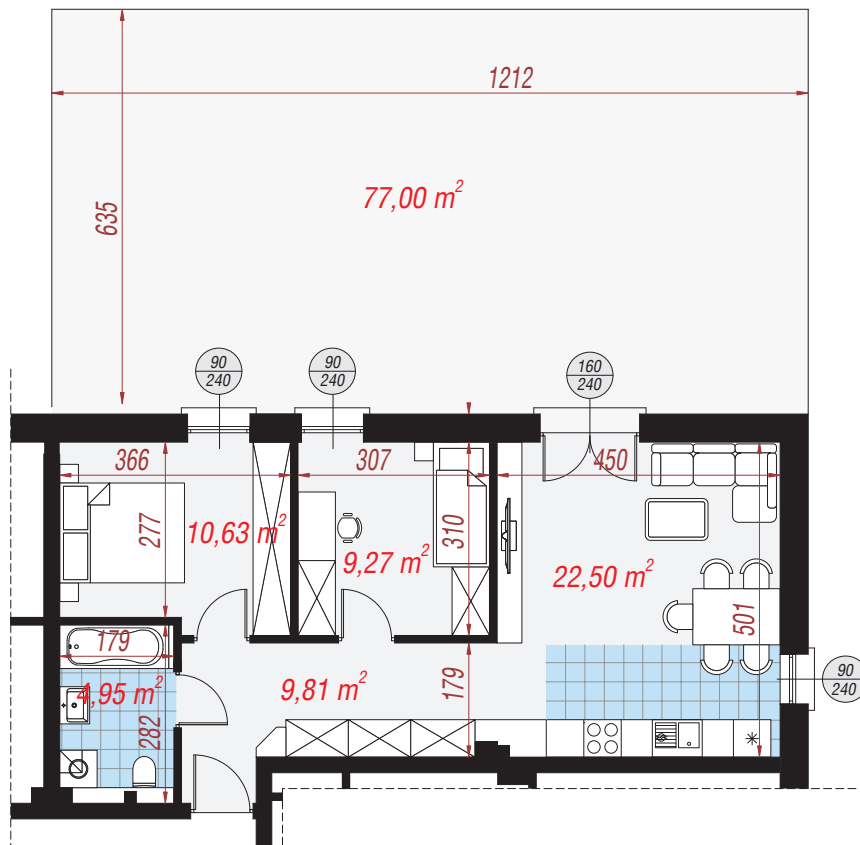

# Mieszkanie 3 **57,16 m<sup>2</sup>**

Zestawienie pomieszczeń	
Salon z aneksem	22,50 m <sup>2</sup>
Łazienka	4,95 m <sup>2</sup>
Przedpokój	9,81 m <sup>2</sup>
Pokój	10,63 m <sup>2</sup>
Pokój	9,27 m <sup>2</sup>

Elewacja wejściowa

Elewacja boczna

Elewacja ogrodowa

Elewacja boczna