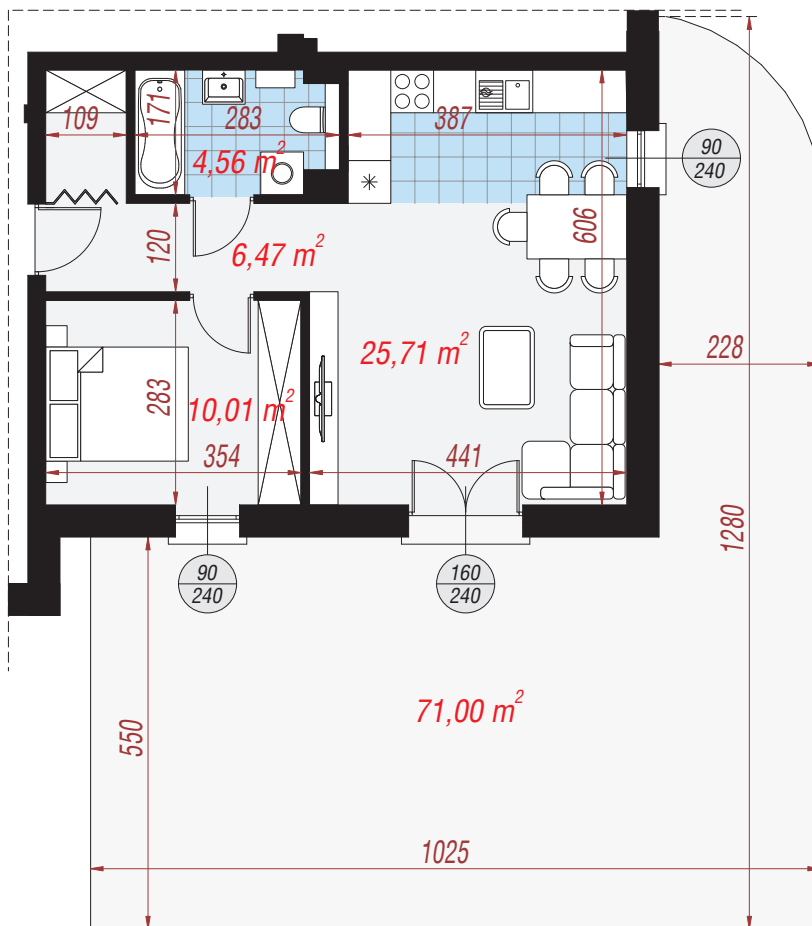

# Mieszkanie 4 **46,75 m<sup>2</sup>**

Elewacja wejściowa

Elewacja boczna

Elewacja ogrodowa

Elewacja boczna

Zestawienie pomieszczeń	
Salon z aneksem	25,71 m <sup>2</sup>
Łazienka	4,56 m <sup>2</sup>
Przedpokój	6,47 m <sup>2</sup>
Pokój	10,01 m <sup>2</sup>