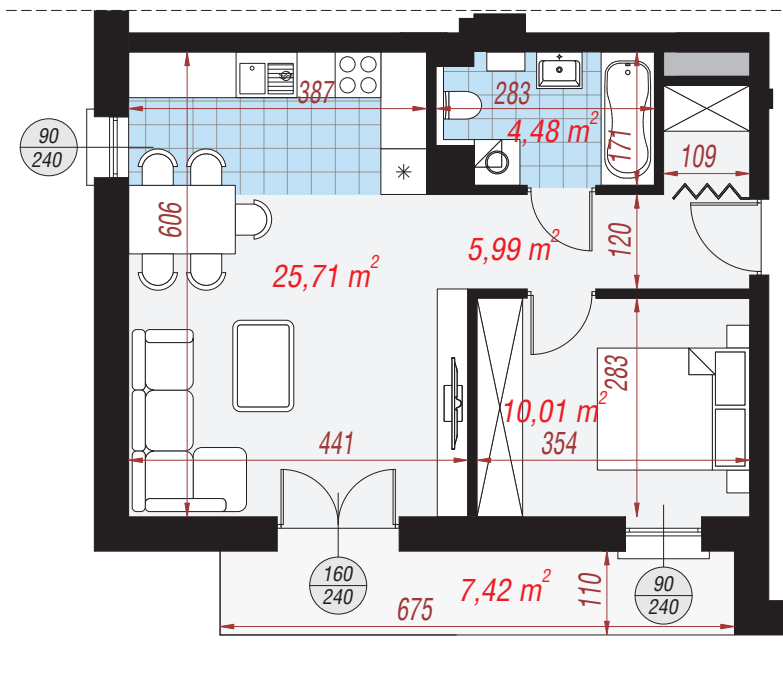

Elevacja wejściowa

Elevacja boczna

Elevacja ogrodowa

Elevacja boczna

## Mieszkanie 5 46,19 m<sup>2</sup>

Zestawienie pomieszczeń	
Salon z aneksem	25,71 m <sup>2</sup>
Łazienka	4,48 m <sup>2</sup>
Przedpokój	5,99 m <sup>2</sup>
Pokój	10,01 m <sup>2</sup>