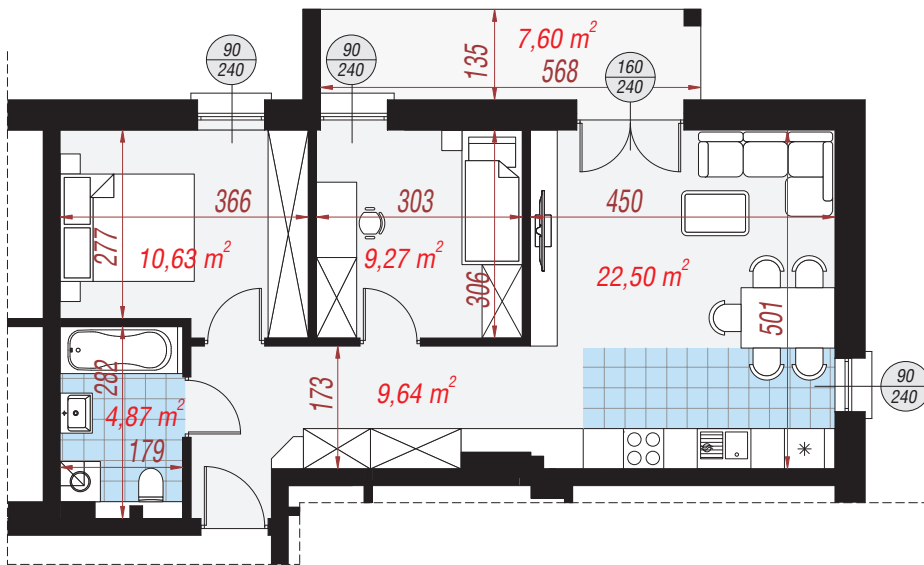

Mieszkanie 11 56,91 m²

Elewacja wejściowa

Elewacja boczna

Elewacja ogrodowa

Elewacja boczna

Zestawienie pomieszczeń	
Salon z aneksem	22,50 m ²
Łazienka	4,87 m ²
Przedpokój	9,64 m ²
Pokój	10,63 m ²
Pokój	9,27 m ²