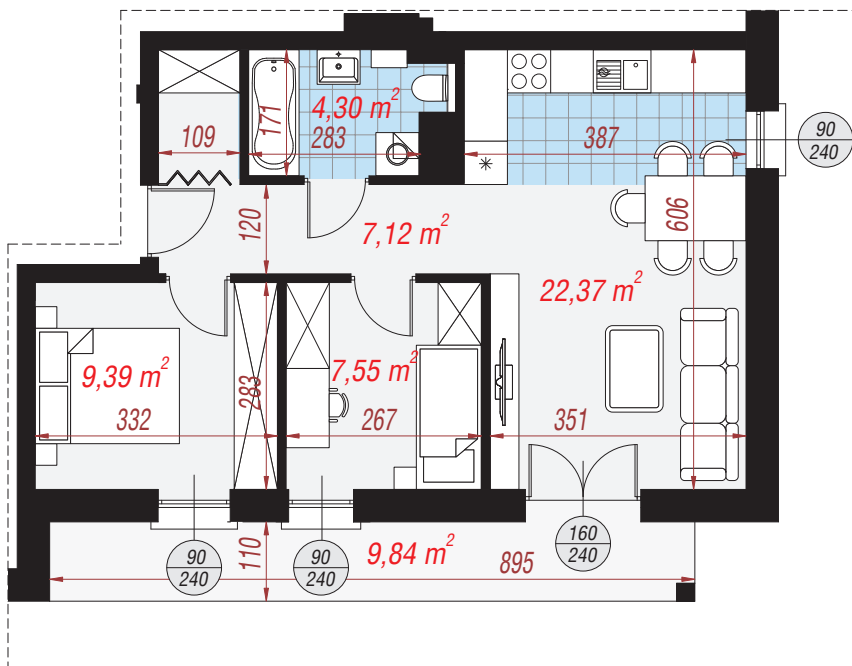

Mieszkanie 12 50,73 m²

Elewacja wejściowa

Elewacja boczna

Elewacja ogrodowa

Elewacja boczna

Zestawienie pomieszczeń	
Salon z aneksem	22,37 m ²
Łazienka	4,30 m ²
Przedpokój	7,12 m ²
Pokój	9,39 m ²
Pokój	7,55 m ²