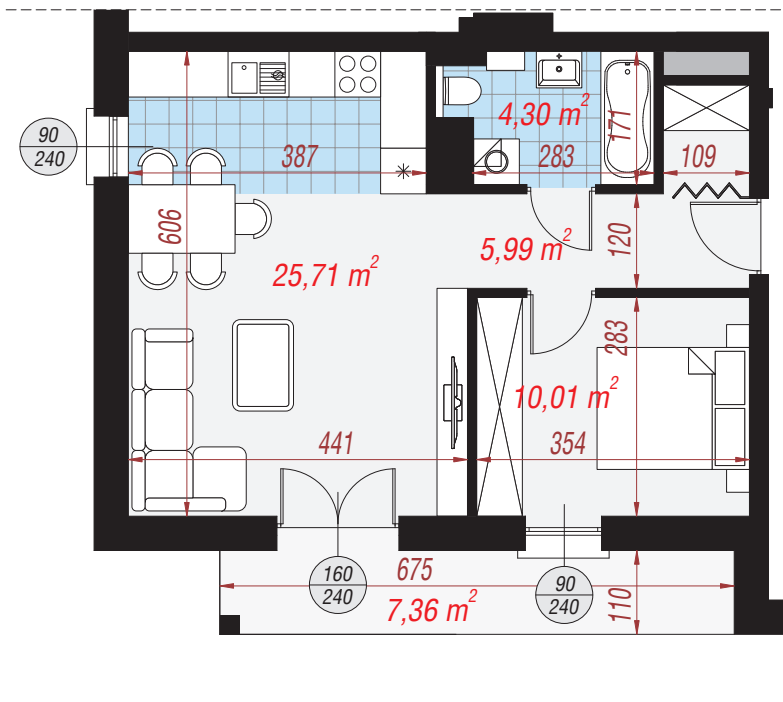

# Mieszkanie 9 46,01 m<sup>2</sup>

Elewacja wejściowa

Elewacja boczna

Elewacja ogrodowa

Elewacja boczna

Zestawienie pomieszczeń	
Salon z aneksem	25,71 m <sup>2</sup>
Łazienka	4,30 m <sup>2</sup>
Przedpokój	5,99 m <sup>2</sup>
Pokój	10,01 m <sup>2</sup>