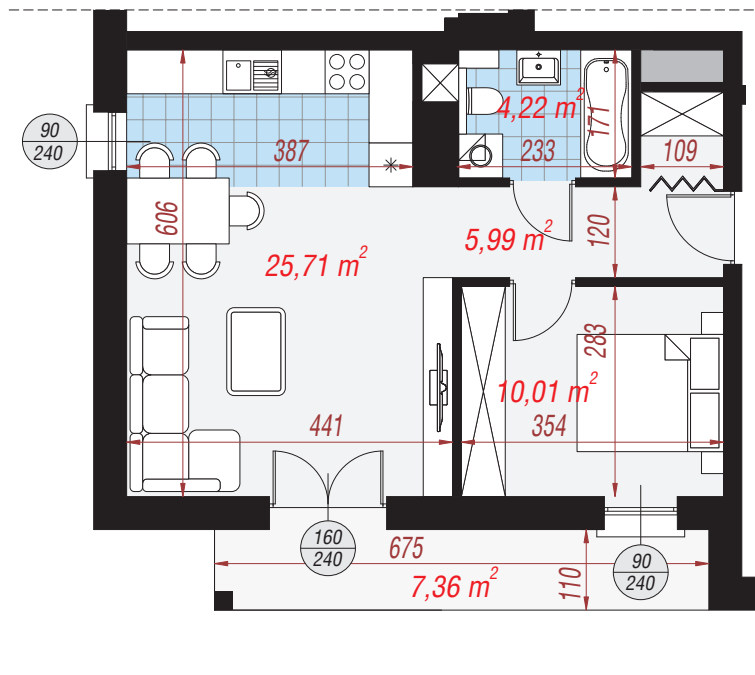

Mieszkanie 13 45,93 m²

Elewacja wejściowa

Elewacja boczna

Elewacja ogrodowa

Elewacja boczna

Zestawienie pomieszczeń	
Salon z aneksem	25,71 m ²
Łazienka	4,22 m ²
Przedpokój	5,99 m ²
Pokój	10,01 m ²