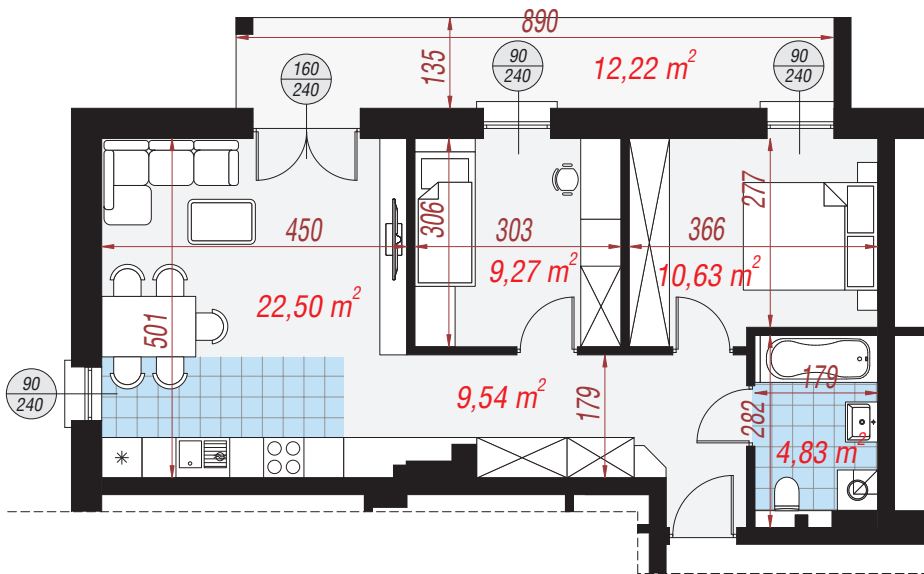

# Mieszkanie 14 56,77 m<sup>2</sup>

Elewacja wejściowa

Elewacja boczna

Elewacja ogrodowa

Elewacja boczna

Zestawienie pomieszczeń	
Salon z aneksem	22,50 m <sup>2</sup>
Łazienka	4,83 m <sup>2</sup>
Przedpokój	9,54 m <sup>2</sup>
Pokój	10,63 m <sup>2</sup>
Pokój	9,27 m <sup>2</sup>