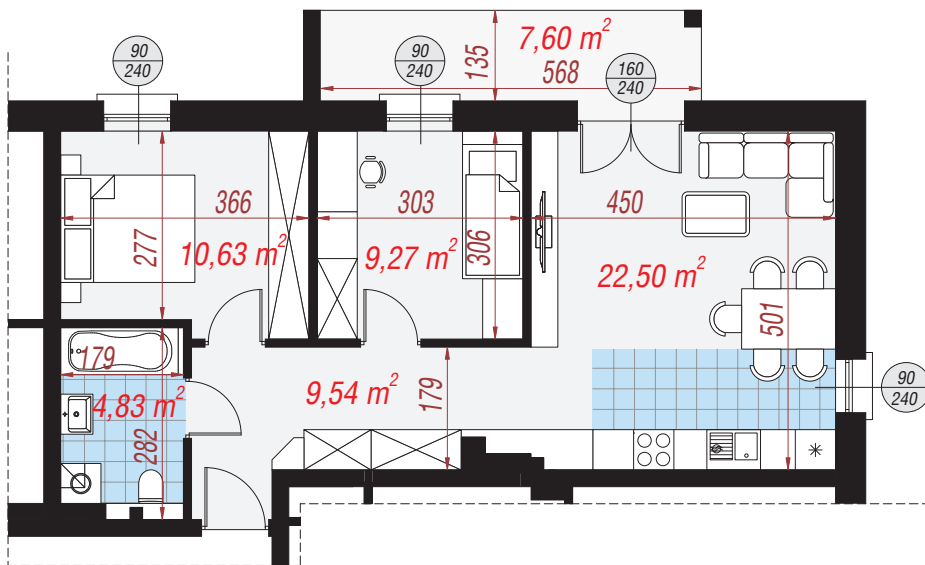

# Mieszkanie 15 56,77 m<sup>2</sup>

Elewacja wejściowa

Elewacja boczna

Elewacja ogrodowa

Elewacja boczna

Zestawienie pomieszczeń	
Salon z aneksem	22,50 m <sup>2</sup>
Łazienka	4,83 m <sup>2</sup>
Przedpokój	9,54 m <sup>2</sup>
Pokój	10,63 m <sup>2</sup>
Pokój	9,27 m <sup>2</sup>