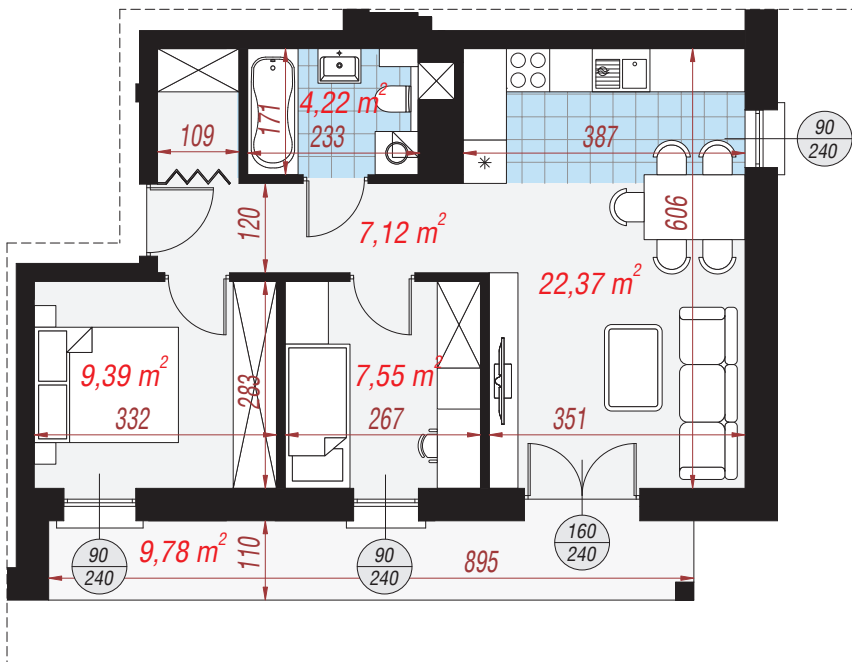

Mieszkanie 16 50,65 m²

Elewacja wejściowa

Elewacja boczna

Elewacja ogrodowa

Elewacja boczna

Zestawienie pomieszczeń	
Salon z aneksem	22,37 m ²
Łazienka	4,22 m ²
Przedpokój	7,12 m ²
Pokój	9,39 m ²
Pokój	7,55 m ²