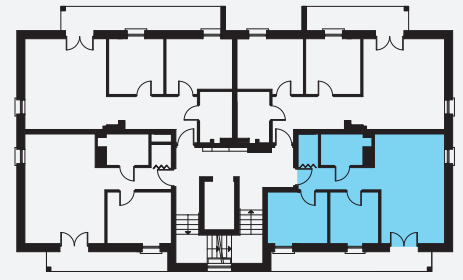

Mieszkanie 16 50,65 m²

Elewacja wejściowa

Elewacja boczna

Elewacja ogrodowa

Elewacja boczna

Zestawienie pomieszczeń	
Salon z aneksem	22,37 m ²
Łazienka	4,22 m ²
Przedpokój	7,12 m ²
Pokój	9,39 m ²
Pokój	7,55 m ²