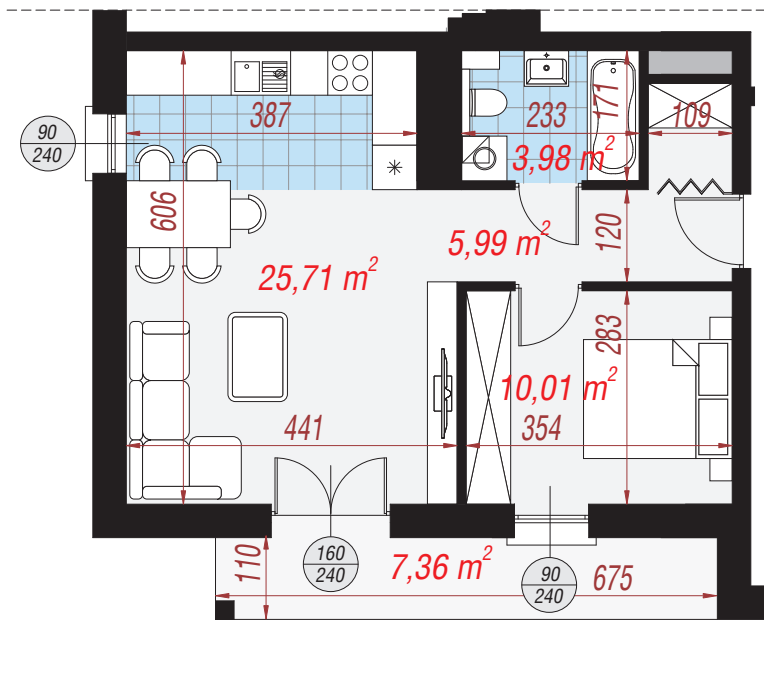

# Mieszkanie 17 **45,69 m<sup>2</sup>**

Elewacja wejściowa

Elewacja boczna

Elewacja ogrodowa

Elewacja boczna

| Zestawienie pomieszczeń |                      |
|-------------------------|----------------------|
| Salon z aneksem         | 25,71 m <sup>2</sup> |
| Łazienka                | 5,99 m <sup>2</sup>  |
| Przedpokój              | 5,99 m <sup>2</sup>  |
| Pokój                   | 10,01 m <sup>2</sup> |