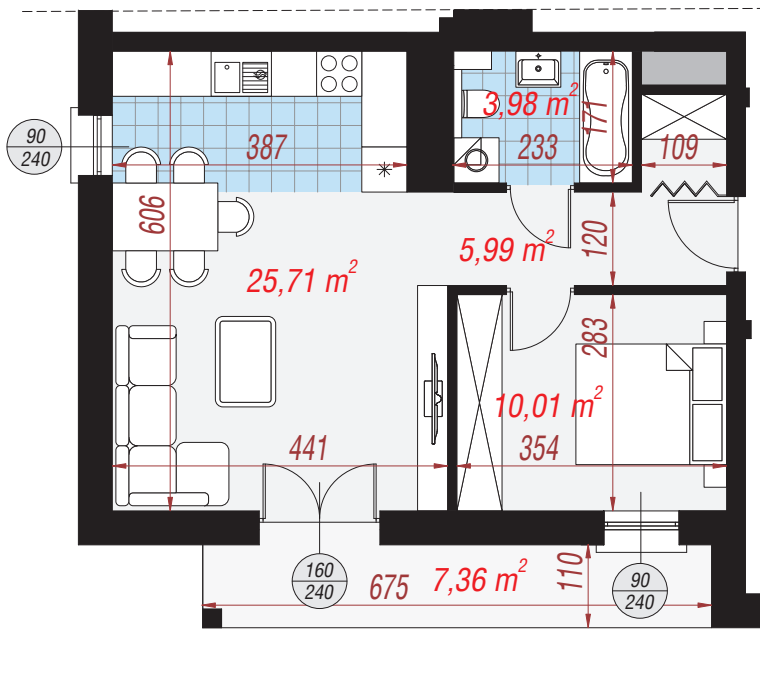

Mieszkanie 21 45,69 m²

Zestawienie pomieszczeń	
Salon z aneksem	25,71 m ²
Łazienka	3,98 m ²
Przedpokój	5,99 m ²
Pokój	10,01 m ²

Elevacja wejściowa

Elevacja boczna

Elevacja ogrodowa

Elevacja boczna