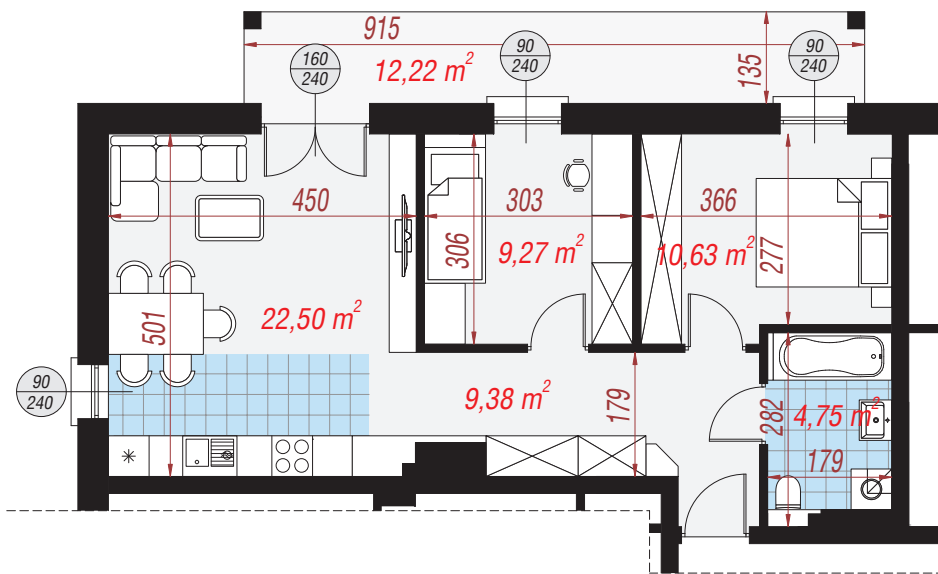

Mieszkanie 22 56,53 m²

Elewacja wejściowa

Elewacja boczna

Elewacja ogrodowa

Elewacja boczna

| Zestawienie pomieszczeń | |
|-------------------------|----------------------|
| Salon z aneksem | 22,50 m ² |
| Łazienka | 4,75 m ² |
| Przedpokój | 9,38 m ² |
| Pokój | 10,63 m ² |
| Pokój | 9,27 m ² |