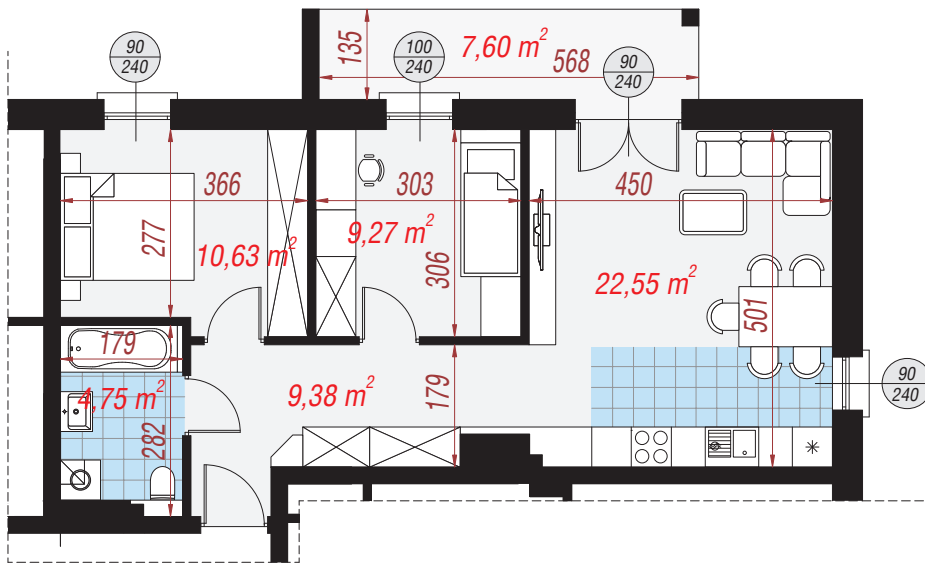

# Mieszkanie 23 56,53 m<sup>2</sup>

Elewacja wejściowa

Elewacja boczna

Elewacja ogrodowa

Elewacja boczna

Zestawienie pomieszczeń	
Salon z aneksem	22,55 m <sup>2</sup>
Łazienka	4,75 m <sup>2</sup>
Przedpokój	9,38 m <sup>2</sup>
Pokój	10,63 m <sup>2</sup>
Pokój	9,27 m <sup>2</sup>