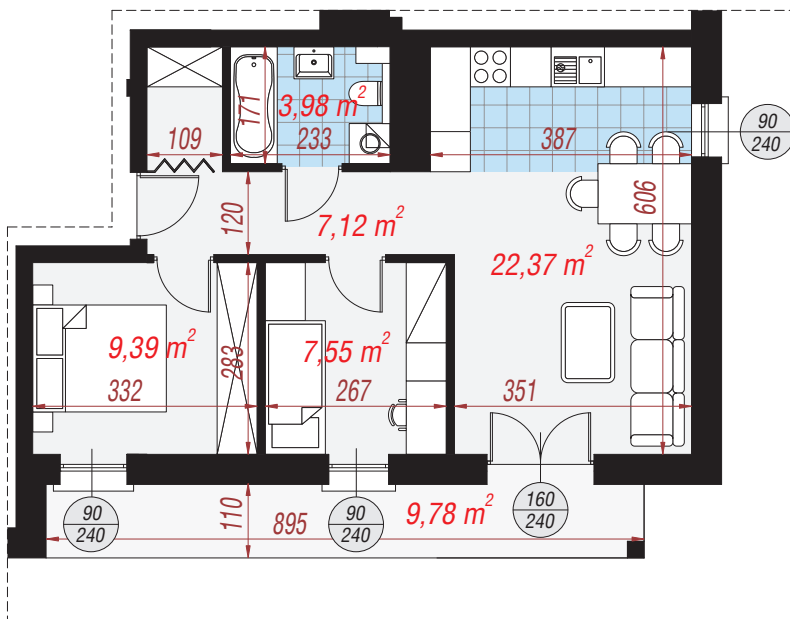

# Mieszkanie 24 **50,41 m<sup>2</sup>**

Elewacja wejściowa

Elewacja boczna

Elewacja ogrodowa

Elewacja boczna

Zestawienie pomieszczeń	
Salon z aneksem	22,37 m <sup>2</sup>
Łazienka	3,98 m <sup>2</sup>
Przedpokój	7,12 m <sup>2</sup>
Pokój	9,39 m <sup>2</sup>
Pokój	7,55 m <sup>2</sup>